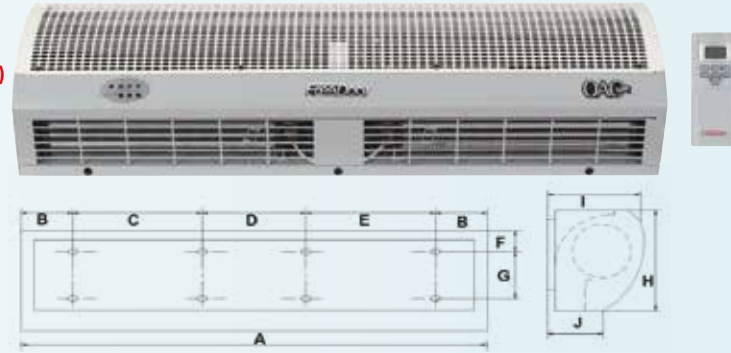

ELEKTRİKLİ ISITICILI Hava Perdeleri

(3 kademeli ısıtma)
Fan Çapı 115 mm

| MODEL | Takılabilir Yükseklik | Takılabilir Genişlik | Güç Kaynağı V/Ph/Hz | Besleme Kablo Kesiti ve Sigorta | Motor Gücü W | Hava Çıkış Hızı m/sn | Ses Seviyesi dB (A) | Isısal Güç Kw | Hava Debisi m³/h | Net Ağırlık Kg | Boyutlar mm | A | B | C | D | E | F | G | H | I | J |
|---------|-----------------------|----------------------|------------------------|---------------------------------|-----------------|-------------------------|------------------------|------------------|---------------------|-------------------|----------------|------|----|-----|-----|-----|----|-----|-----|-----|-----|
| | cm | cm | | | | | | | | | | mm | mm | mm | mm | mm | mm | mm | mm | mm | mm |
| RM-1209 | 250 | 90 | 400/3/50 | 5x4.0mm 32 Amp | 140 | 8 | 52 | 6 | 950 | 14 | 900x180x215 | 900 | 25 | 290 | 560 | | 50 | 100 | 215 | 180 | 105 |
| RM-1212 | 250 | 120 | | 5x4.0mm 32 Amp | 200 | | 53 | 8 | 1250 | 17 | 1210x180x215 | 1210 | 25 | 445 | 270 | 445 | 50 | 100 | 215 | 180 | 105 |
| RM-1215 | 250 | 150 | | 5x4.0mm 32 Amp | 280 | | 54 | 10 | 1700 | 21 | 1500x180x215 | 1500 | 25 | 569 | 270 | 569 | 50 | 100 | 215 | 180 | 105 |
| RM-1218 | 250 | 180 | | 5x4.0mm 40 Amp | 330 | | 5 | 12 | 2600 | 27 | 1800x180x215 | 1800 | 25 | 736 | 270 | 736 | 50 | 100 | 215 | 180 | 105 |
| RM-1220 | 250 | 200 | | 5x4.0mm 40 Amp | 400 | | 5 | 14 | 2850 | 32 | 2014x180x215 | 2014 | 25 | 844 | 270 | 844 | 50 | 100 | 215 | 180 | 105 |