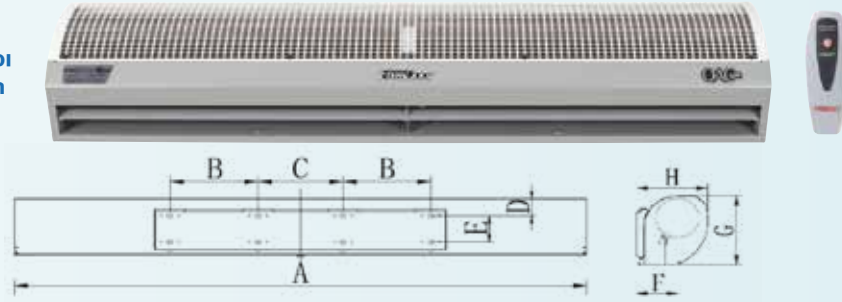

ISITICISIZ Hava Perdeleri

Fan Çapı
115 mm

MODEL	Takılabilir Yükseklik	Takılabilir Genişlik	Güç Kaynağı V/Ph/Hz	Besleme Kablo Kesiti ve Sigorta	Motor Gücü W	Hava Çıkış Hızı m/sn	Ses Seviyesi dB (A)	Hava Debisi m³/h	Net Ağırlık Kg	Boyutlar mm	A	B	C	D	E	F	G	H						
	cm	cm									mm	mm	mm	mm	mm	mm	mm	mm	mm	mm	mm	mm	mm	mm
FM-3009	300	90	230/1/50	3x1.5mm 10 Amp	180	12	54	1700	10	900x189x215	900		505	66,5	100	111	215	189						
FM-3010	300	100		3x1.5mm 10 Amp	200		55	2000	11	1000x189x215	1210		505	66,5	100	111	215	189						
FM-3012	300	120		3x1.5mm 10 Amp	260		55	2300	13	1210x189x215	1210		505	66,5	100	111	215	189						
FM-3015	300	150		3x1.5mm 10 Amp	300		56	2900	15	1500x189x215	1500		505	66,5	100	111	215	189						
FM-3018	300	180		3x2.5mm 16 Amp	350		57	3500	18	1825x189x215	1825	370	380	66,5	100	111	215	189						
FM-3020	300	200		3x2.5mm 16 Amp	450		58	4100	21	2000x189x215	2000	370	380	66,5	100	111	215	189